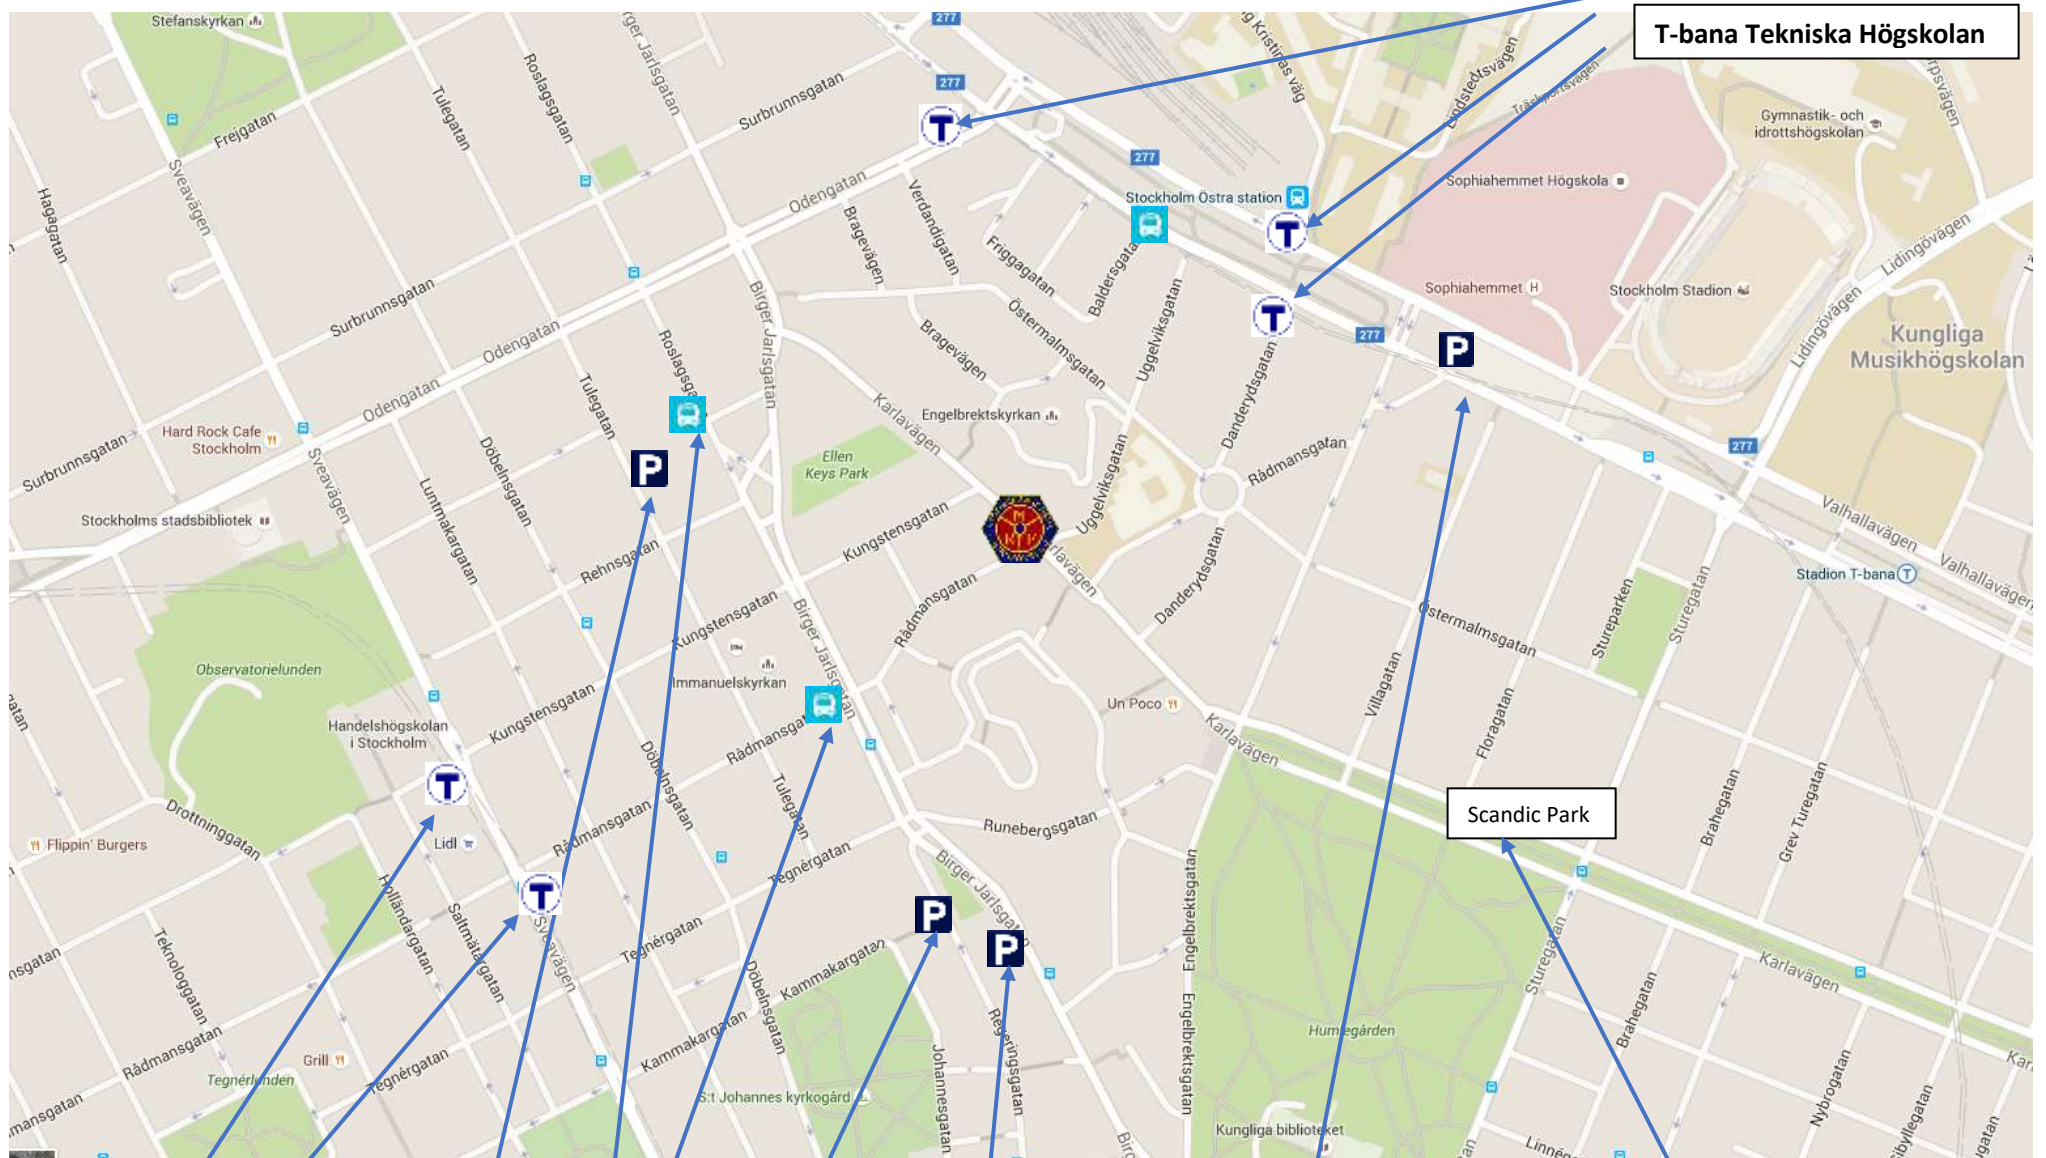

För bilbranschens bästa

MRF, Besöksadress: Karlavägen 14A, Stockholm. Tel +46 8 701 63 00 [www.mrf.se](http://www.mrf.se)  
Taxi Stockholm: +46 8 15 00 00; Taxi Kurir: +46 8 30 00 00; Taxi 020: +46 20 20 20 20

T-bana Tekniska Högskolan

Scandic Park

T-bana Rådmanngatan

SL Buss 2

P-HUS, Norra Real  
Tulegatan 14-16

P-HUS, Q-Park  
Regeringsg. 109

P-HUS, Q-Park  
Birger Jarlsg. 51

Parkering, Valhallavägens allé