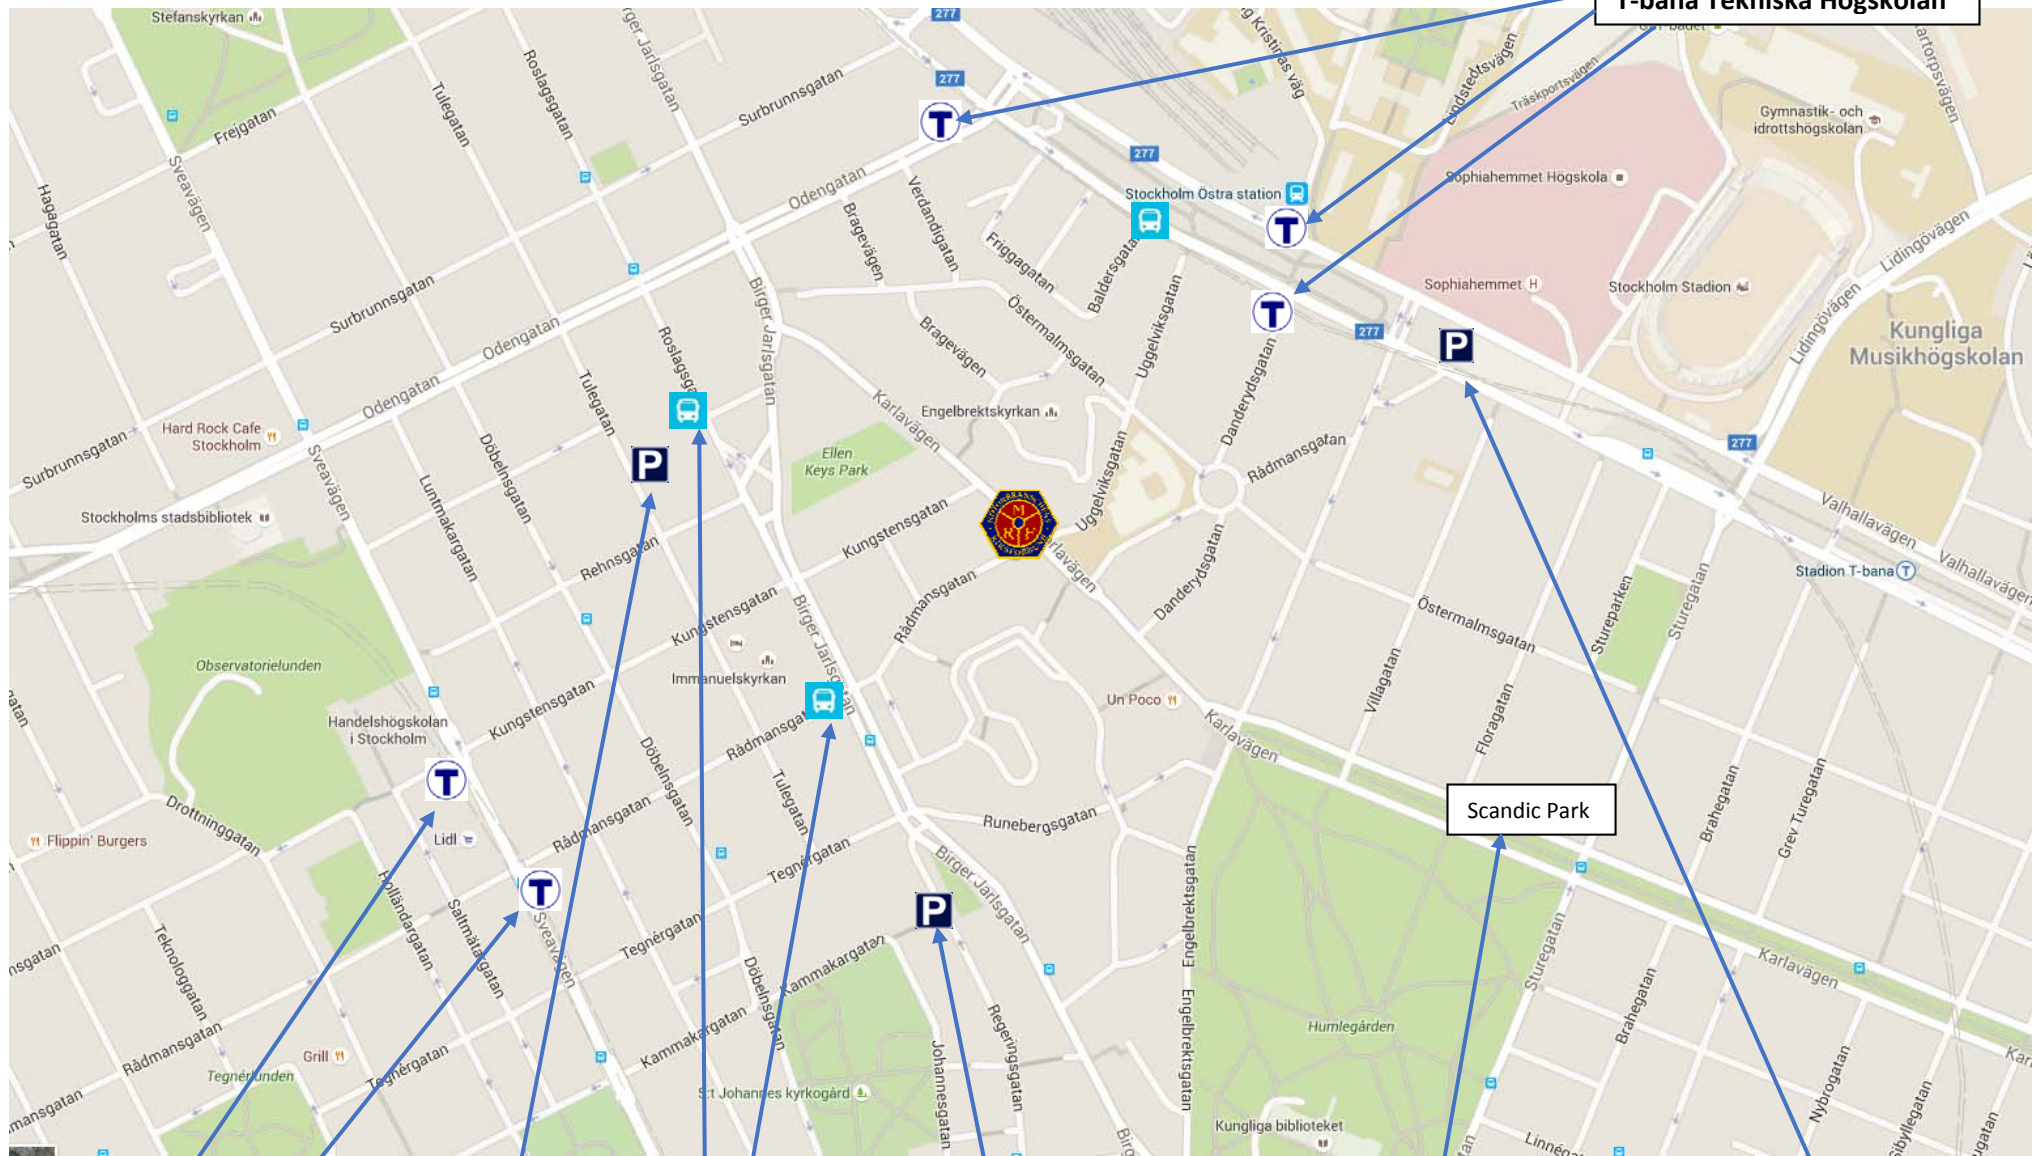

MOTORBRANSCHENS RIKSFÖRBUND, Besöksadress: Karlavägen 14A, Stockholm. Tel +46 8 701 63 00 www.mrf.se

Taxi Stockholm: +46 8 15 00 00; Taxi Kurir: +46 8 30 00 00; Taxi 020: +46 20 20 20

T-bana Tekniska Högskolan

T-bana Rådmansgatan

P-HUS, Norra Real,
Tulegatan 14-16

SL Buss 2

P-HUS, Q-Park
Regeringsg. 109

Scandic Park Hotell, Karlavägen 43.
Tel +46 8 517 348 00
MRF-avtal (=bokn nr): D 0000 19624

Parkering, Valhallavägens allé